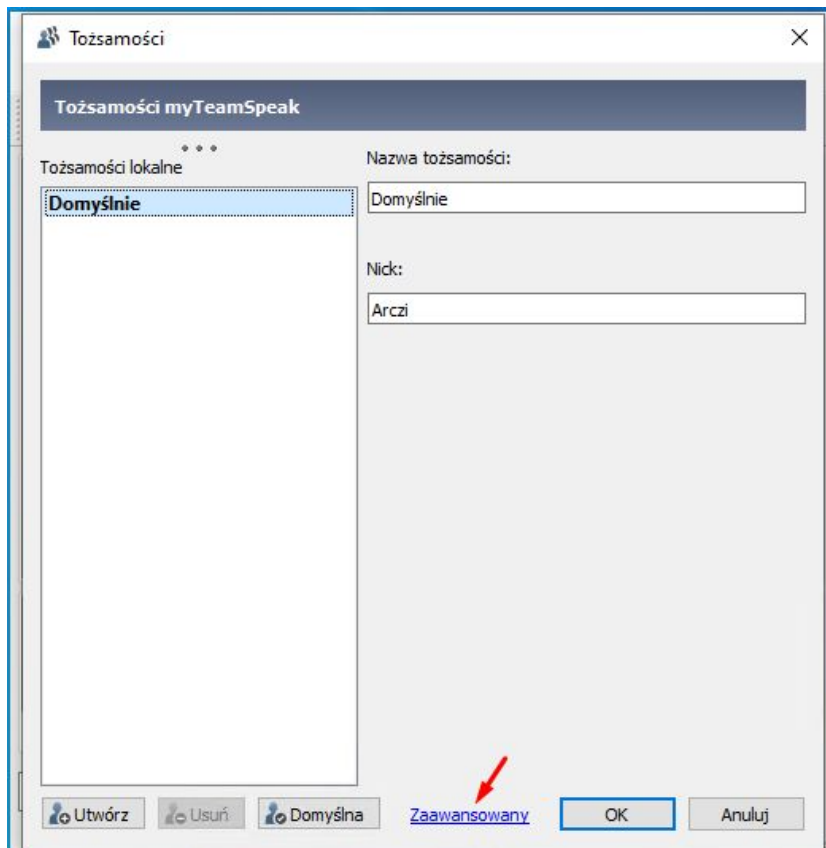

Jak znaleźć swój Unikalny ID?

1. Najpierw kliknij w menu "Narzędzia".

2. Następnie przejdź do opcji "Tożsamości".

Jak znaleźć swój Unikalny ID?

3. Kliknij w napis [Zaawansowany](#), aby rozwinąć dodatkowe opcje.