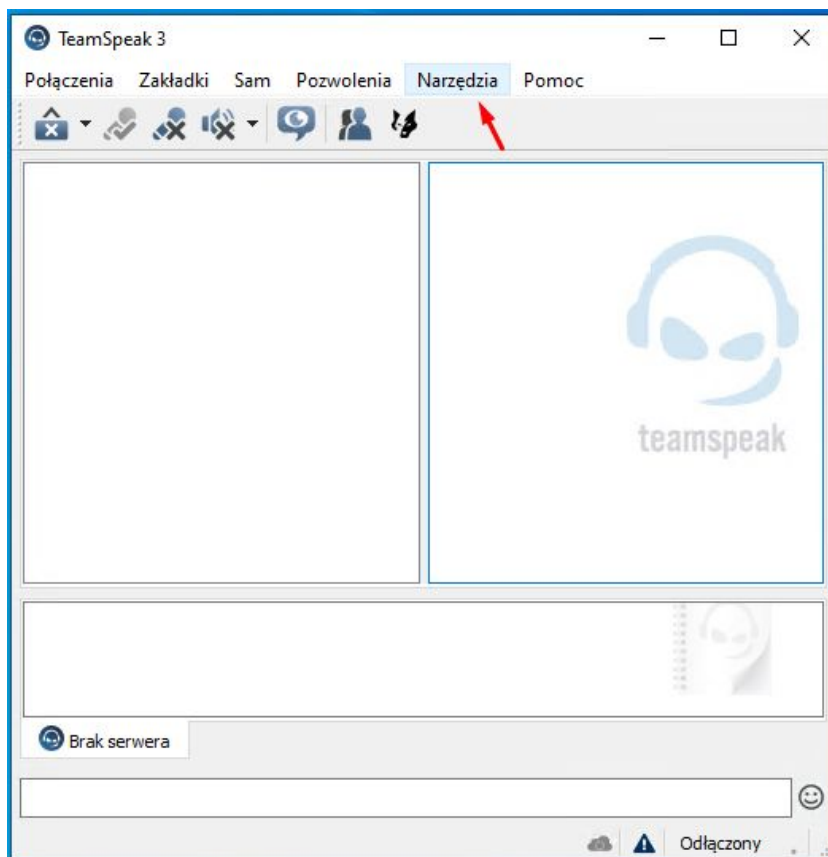

Jak znaleźć swój Unikalny ID?

1. Najpierw kliknij w menu "Narzędzia".

2. Następnie przejdź do opcji "Tożsamości".

Jak znaleźć swój Unikalny ID?

3. Kliknij w napis [Zaawansowany](#), aby rozwinąć dodatkowe opcje.

4. Twój Unikalny ID teraz możesz skopiować.