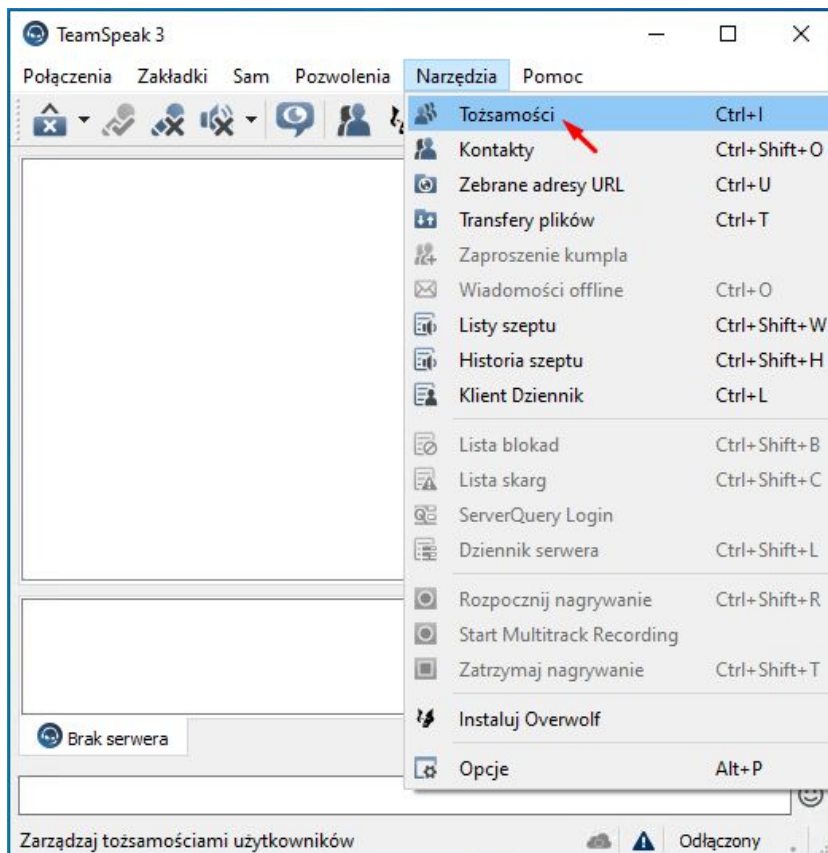

Jak znaleźć swój Unikalny ID?

1. Najpierw kliknij w menu "Narzędzia".

2. Następnie przejdź do opcji "Tożsamości".

Jak znaleźć swój Unikalny ID?

3. Kliknij w napis [Zaawansowany](#), aby rozwinąć dodatkowe opcje.

4. Twój Unikalny ID teraz możesz skopiować.